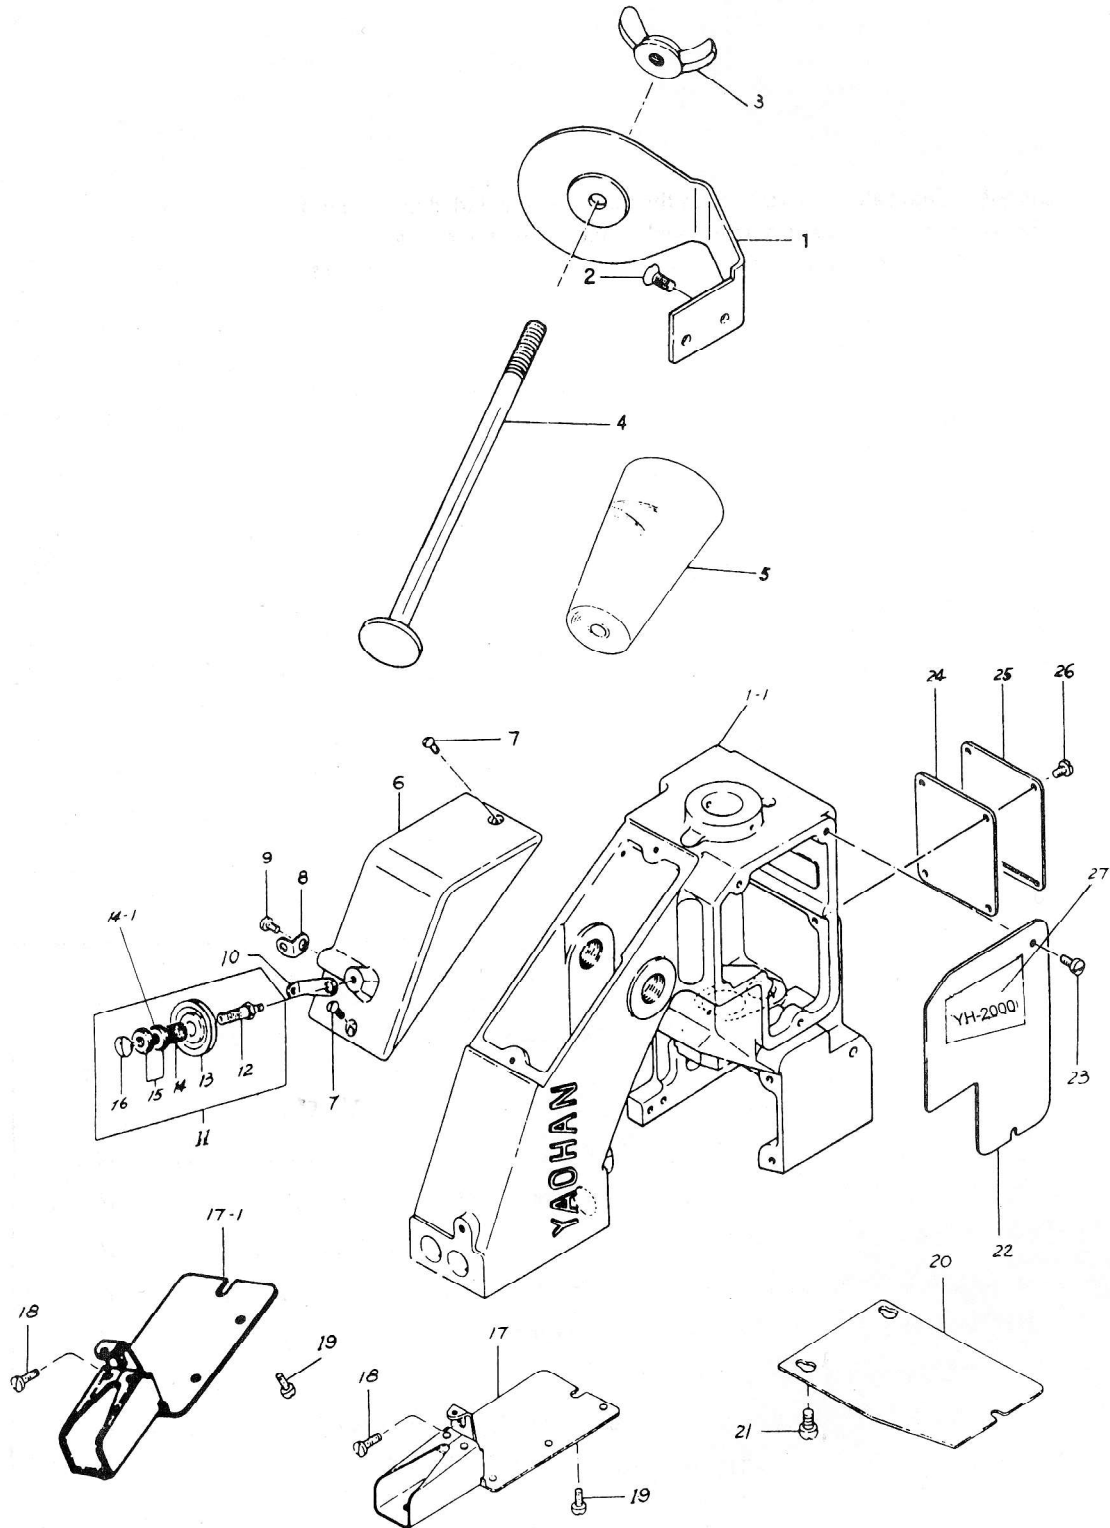

Cérnafeszesség és burkolat (1)

Cérnafeszesség és burkolat (1)

Ref.No.	Part No.	Description	Q'ty	Remarks
1	6001001	Thread Stand	1	245042
1-1	6001001-1	Main Frame	-	-
2	6001002	Screw, for 6001001	2	15/64S28028
3	6001003	Nut, for 6001004, for YAO HAN Only	2	-
4	6001004	Thread Cone Clamping Rod, for YAO HAN Only	1	245052
5	6001005	Thread	1	K01001
6	6001006	Top Cover	1	245014
7	6001007	Screw, for 6001006	2	9/64S40005
8	6001008	Thread Eyelet	1	245261
9	6001009	Screw, for 6001008	1	11/64S40005
10	6001010	Thread Tension Eyelet	1	245071
11	6001011	Thread Tension Assembly	1	245081C
12	6001012	Tension Post	1	245081
13	6001013	Tension Disc	2	(15-19)065261
14	6001014	Tension Spring	1	245101
14-1	6001014-1	Washer	-	-
15	6001015	Tension Nut	2	245092
16	6001016	Screw, for 6001011	1	9/64S40011
17	6001017	Needle Bar Guard	1	-
17-1	6001017-1	Needle Bar Guard for "CE" Type	1	245033
18	6001009	Screw, for 6001017	1	11/64S40005
19	6001023	Screw, for 6001017	2	9/64S40005
20	6001020	Looper Cover	1	245222
21	6001019	Screw, for 6001020	3	9/64S40065
22	6001022	Side Plate	1	245022
23	6001023	Screw, for 6001022	3	9/64S40005
24	6001024	Gasket	1	245481
25	6001025	Inside Cover	1	245302
26	6001023	Screw, for 6001025	4	9/64S40005
27	6001027	Nameplate	-	-