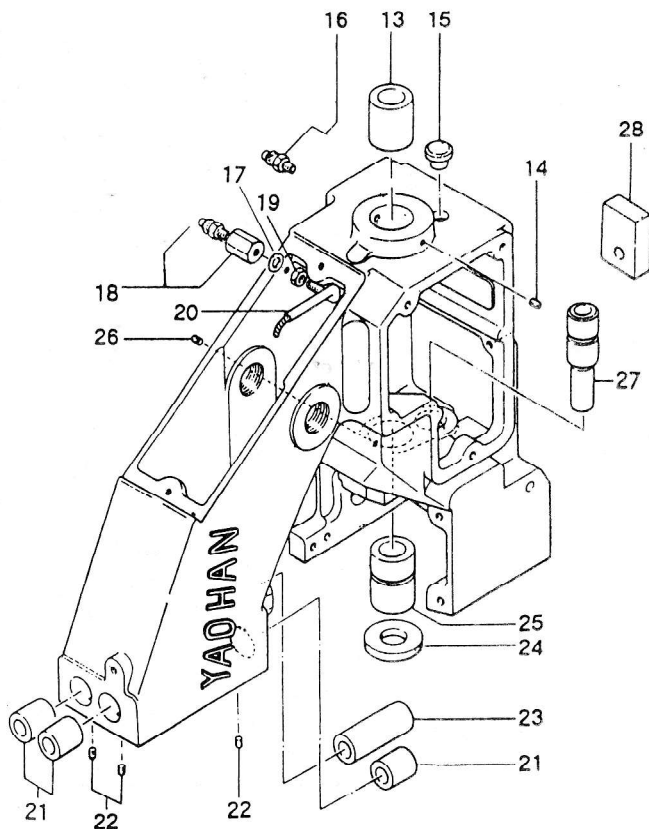

Perselyek, olajozás és a fogantyú (2)

Perselyek, olajozás és a fogantyú (2)

Ref.No.	Part No.	Description	Q'ty	Remarks
1	6001201	Handle Assembly with Oiler Switch	1	(2-11)
2	6001202	Handle Assembly	1	(3,4)
2-1	6001202-1	Pin	2	(4)
2-2	6001202-2	Cover	1	-
3	6001203	Handle	1	-
3-1	6001203-1	Cover Handle	1	-
4	6001016	Screw, for 6001202	2	9/64S40011
5	6001205	Micro Switch Cover CE	1	245133
6	6001206	Micro Switch (Z-215GK655-B)	1	For DC motor
6-1	6001206-1	Micro Switch (X-10GD-B)	1	-
6-2	6001206-2	End Plug Wire	1	(9,10)
6-3	6001206-3	Nut Wire	2	-
7	6001207	Flexible Terminal Block (ML-S-1,4P) CE	1	-
8	6001208	Oiler, for YAO HAN Only	1	-
8-1	6001208-1	Car Oil Reservoir	1	-
9	6001209	Oil Tube, with oil felt (ø6x100 1)	1	-
10	6001210	Oil Tube, with oil felt (ø6x100 1)	1	-
11	6001211	Screw, for 6001208, for YAO HAN Only	1	-
12	6001212	Screw, for 6001202S	2	-
12-1	6001212-1	Washer	2	-
13	6001213	Main Shaft Bushing, rear	1	241122
14	6001214	Screw, for 6001213	1	9/64S40502
15	6001215	Rubber Bushing	1	(17)065401
16	6001216	Joint (BN-5-6)	2	D07021
17	6001217	Washer	1	E03014
18	6001218	Joint	1	245471
19	6001219	Nut	1	1N4
20	6001220	Oil Pipe	3	245461
21	6001221	Bushing for Presser Bar Needle Bar, Upper	3	242212
22	6001222	Screw, for 6001221	5	9/64S40504
23	6001223	Presser Bar Bushing, Lower	1	242222
24	6001423	Oil Felt	1	245231
25	6001225	Main Shaft Bushing, rear	1	241111
26	6001222	Screw, for 6001225	1	9/64S40504
27	6001227	Looper Rocker Shaft Bushing	1	243021
28	6001228	Oil Felt	(1)	(2-11)245162
29	6001229	Handle Assembly and Switch	(1)	(3,4)241024D
30	6001230	Handle and Switch		241024