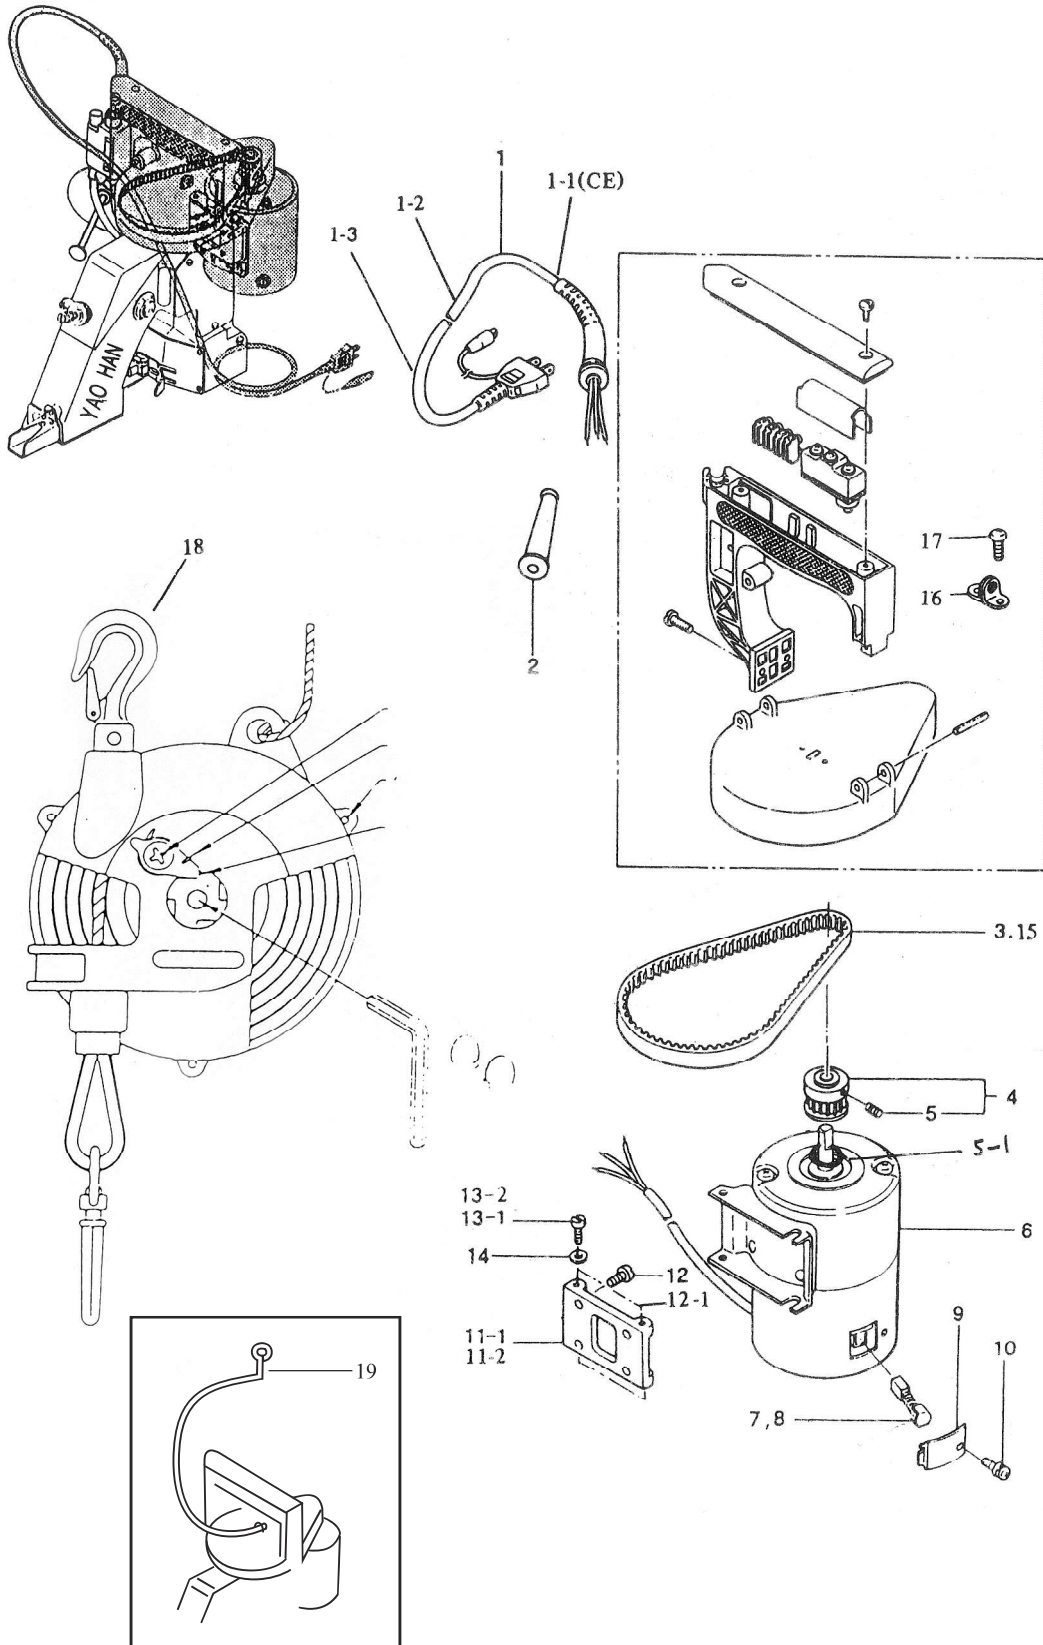

Motor és hajtás (teljesen zárt motor) (6)

Motor és hajtás (teljesen zárt motor) (6)

Ref.No.	Part No.	Description	Q'ty	Remarks
1	6002001	Cabtyer Cord, with Plug (Plane Type)	1	C04011
1-1	6002001-1	Cabtyer Cord, with Plug "CE"	1	C04011
1-2	6002001-2	Round Type	1	-
1-3	6002001-3	Cabtyer Cord, with Plug 12v		-
2	6002002	Rubber Bushing	1	211151
3	6002003	Timing Belt (160XL for N600H)	1	F01001
4	6002004	Motor Pulley	1	241083
5	6002005	Screw, for 241083	2	11/64S40504
5-1	6002005-1	Rubber washer		-
6	6002006	Universal Motor (110V)	1	-
6-1	6002006-1	Universal Motor (220V)	1	-
6-2	6002006-2	Universal Motor (240V)	1	-
6-3	6002006-3	Universal Motor (24V)	1	(5)
6-4	6002006-4	Universal Motor (12V)	1	-
7	6002007	Carbon Brush, for AC Motor (size:6x8x15)	2	(7,9,10)C08008/AC
8	6002008	Carbon Brush, for DC Motor (size:6x8x15)	2	(7,9,10)
9	6002009	Cap	1	(8-10) C07004
10	6002010	Screw (with washer)	1	(8-10) 4S3x6W
11-1	6002011-1	Motor Base B(Aluminium type)	1	241073
11-2	6002011-2	Motor Base (Metal Type for Nbooh & N602H Only)	1	241072
12	6002012	Screw, for 6002011-2	1	15/64S28021
12-1	6001212	Screw, for 6002011-1	4	-
13-1	6001415	Screw, for 6002011-1	4	11/64S40089
13-2	6001821	Screw N600H, N602H		11/64S40049
14	6002014	Washer, for Motor	4	11/64W10101
15	6002015	Timing belt 170XL for N600A	1	F01002
16	6002016	Hanger Hook	1	241151
17	6002017	Screw, for 6002016	2	1/8S40006
18	SB-7K	Sprint balance for 5-7 kgs	1	-
19	6002019	Akasztó függesztőhöz	1	245271