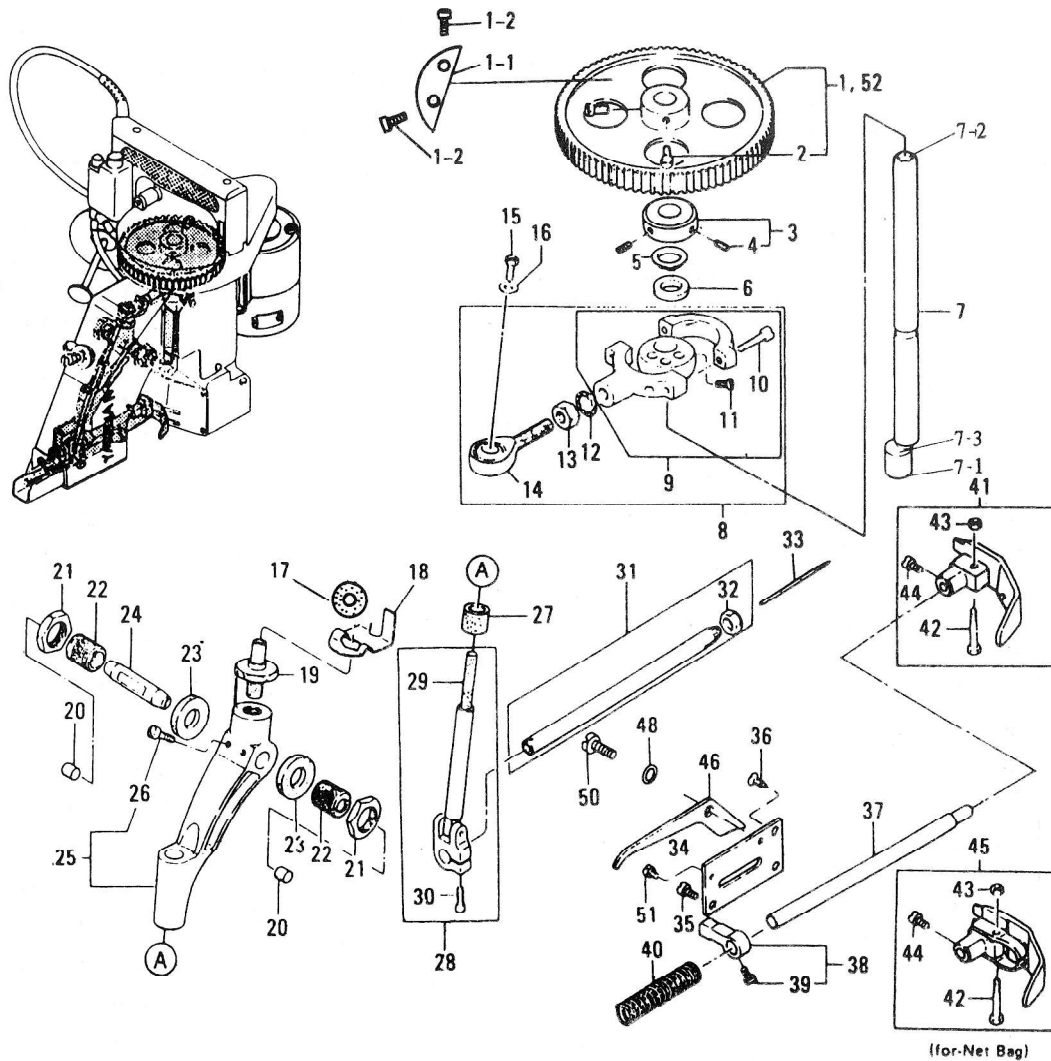

## Cérnafeszesség és burkolat (1)

Ref.No.	Part No.	Description	Q'ty	Remarks
1	6001001	Thread Stand	1	245042
1-1	6001001-1	Main Frame	-	-
2	6001002	Screw, for 6001001	2	15/64S28028
3	6001003	Nut, for 6001004, for YAO HAN Only	2	-
4	6001004	Thread Cone Clamping Rod, for YAO HAN Only	1	245052
5	6001005	Thread	1	K01001
6	6001006	Top Cover	1	245014
7	6001007	Screw, for 6001006	2	9/64S40005
8	6001008	Thread Eyelet	1	245261
9	6001009	Screw, for 6001008	1	11/64S40005
10	6001010	Thread Tension Eyelet	1	245071
11	6001011	Thread Tension Assembly	1	245081C
12	6001012	Tension Post	1	245081
13	6001013	Tension Disc	2	(15-19)065261
14	6001014	Tension Spring	1	245101
14-1	6001014-1	Washer	-	-
15	6001015	Tension Nut	2	245092
16	6001016	Screw, for 6001011	1	9/64S40011
17	6001017	Needle Bar Guard	1	-
17-1	6001017-1	Needle Bar Guard for "CE" Type	1	245033
18	6001009	Screw, for 6001017	1	11/64S40005
19	6001023	Screw, for 6001017	2	9/64S40005
20	6001020	Looper Cover	1	245222
21	6001019	Screw, for 6001020	3	9/64S40065
22	6001022	Side Plate	1	245022
23	6001023	Screw, for 6001022	3	9/64S40005
24	6001024	Gasket	1	245481
25	6001025	Inside Cover	1	245302
26	6001023	Screw, for 6001025	4	9/64S40005
27	6001027	Nameplate	-	-

## Tűrúd, nyomórúd és hajtó részek (3)

Ref.No.	Part No.	Description	Q'ty	Remarks
1	6001401	Synchro Pulley (70 Teeth) for N600A	1	(2) 241092
1-1	6001401-1	Balance Plate	2	-
1-2	6001401-2	Screw	1	(4) -
2	6001402	Screw, for 6001401	2	3/16S28001
3	6001403	Retaining Collar	1	(4) 241131
4	6001404	Screw, for 6001403	2	11/64S40502
5	6001405	Spacer	1	241161
6	6001406	Oil Felt	1	205131
7	6001407	Main Shaft	1	241102
7-1	6001407-1	Screw	1	-
7-2	6001407-2	Screw	1	-
7-3	6001407-3	Oil Felt	1	(9-14) -
8	6001408	Connecting Rod Assembly	1	(10, 11) 242011A
9	6001409	Connecting Rod Sub-Assembly	1	242011