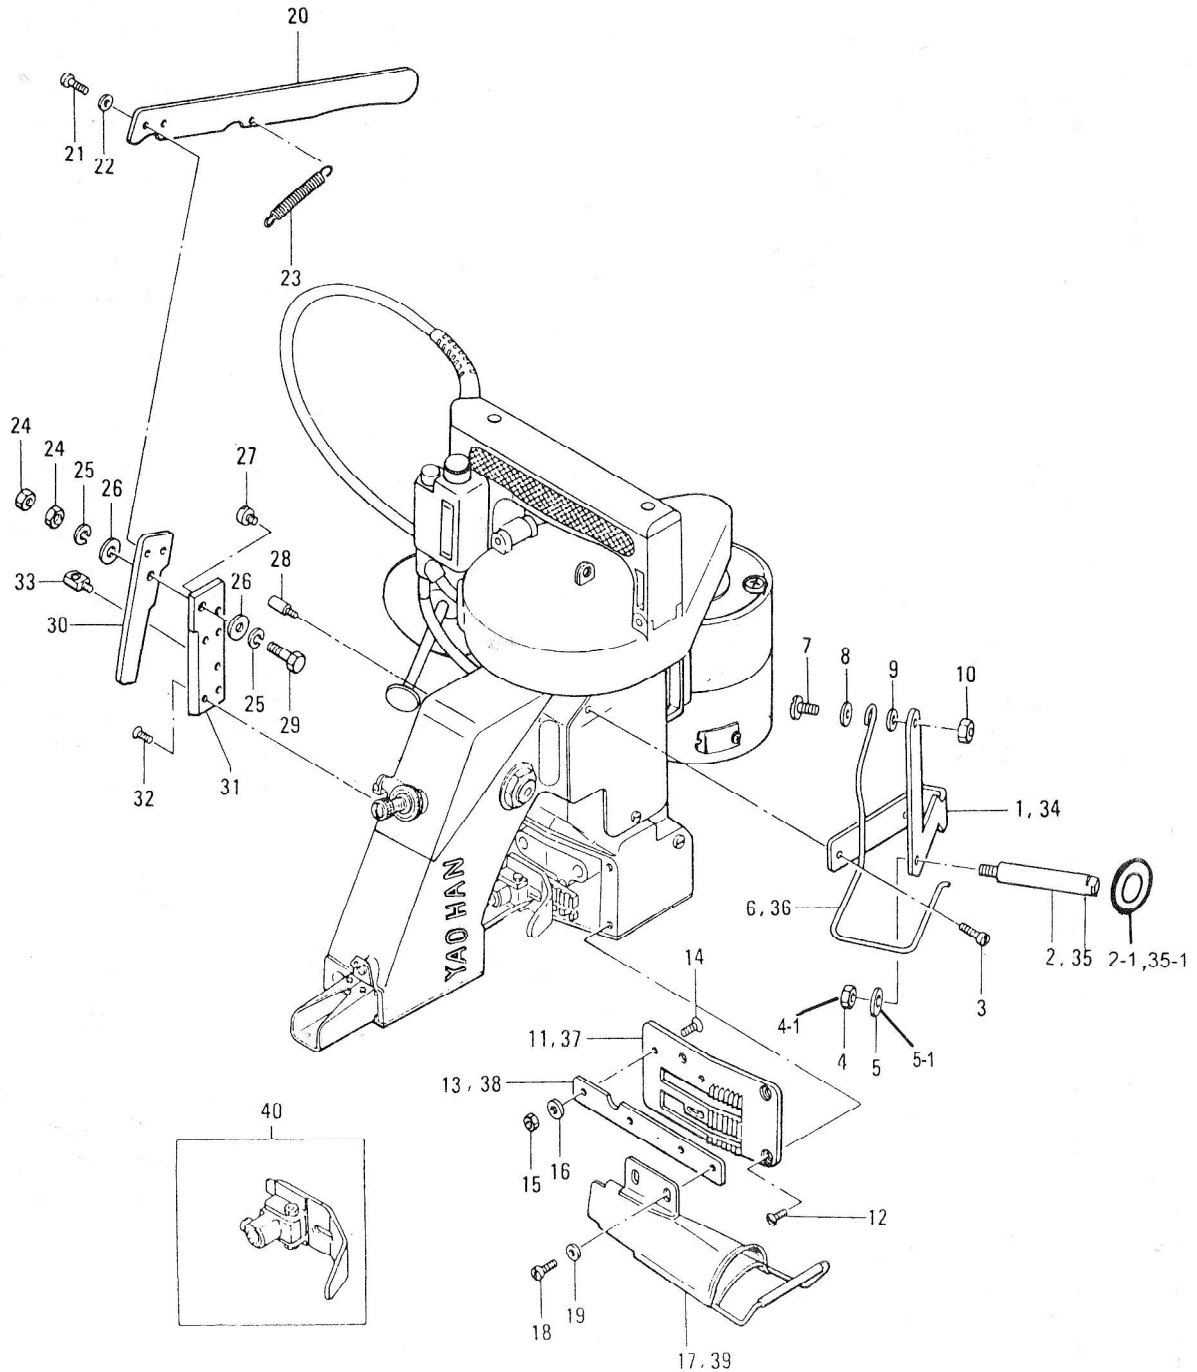

Szalagos lezáró és vágó részek (speciális rendelés) (8)

Szalagos lezáró és vágó részek (speciális rendelés) (8)

Ref.No.	Part No.	Description	Q'ty	Remarks
1	6002401	Crape Tape Bracket	1	247071
2	6002402	Crape Tape anger Stud	1	50mm 247091
2-1	6002402-1	Paper Bani	1	-
3	6001023	Screw, for 6002401	2	9/64S40005
4	6002404	Nut, for 6002402(M6)	1	1N6
4-1	6002404-1	Nut, for 6002402(M6)	1	-
5	6002405	Washer, for 6002402(M6)	1	2w6
5-1	6002405-1	Washer, for 6002402(M6)	1	-
6	6002406	Crape Tape Supporter	1	247081
7	6001450	ScREW, for 6002401	1	11/64S40009
8	6002405	Spring Washer, for 6002401	1	2W6
9	6002405	Washer, for 6002401	1	2W6
10	6002410	Nut, for 6002401	1	11/64N40203
11	6002411	Throat Plate	1	244132
12	6001007	Screw, for 6002411	3	9/64S40005
13	6002413	Holder, for crape tape binder	1	247051
14	6001007	Screw, for 6002413	2	9/64S40043
15	6001443	Nut, for 6002413	2	9/64N40101
16	6002416	Washer, for 6002413(M3)	2	2W4
17	6002417	Crape Tape binder	1	247061
18	6001023	Screw, for 6002417	2	9/64S40005
19	6002416	Washer, for 6002417(M4)	2	2W4
20	6002420	Cutter Lever	1	247031
21	6002421	Screw, for 6002430	2	11/64S40046
22	6002416	Washer, for 6002430	2	2W4
23	6002423	Screw, for 6002430	1	247041
24	6002424	Nut, for 6002429	2	15/64N28206
25	6002425	Spring Lock Washer, for 6002429 (M6)	2	3W6
26	6002405	Washer, for 6002429 (M6)	2	2W6
27	6002427	Stopper Screw, for 6002430	1	11/64S40029
28	6002428	Stopper Screw, for 6002420	1	3/16S32026
29	6002429	Hinge Pin	1	247021
30	6002430	Knife, Moving	1	247011
31	6002431	Knife, Stationary	1	247001
32	6001829	Screw, for 6002431	4	1/8S40003
33	6002433	Spring Hook	1	183261
34	6002434	Crape Tape Bracket	(1)	247073
35	6002435	Crape Tape Hanger Stud	(1)	247092
35-1	6002435-1	Paper Bani	(1)	for Crape
36	6002436	Crape Tape Supporter	(1)	Tape width 247082
37	6002437	Throat Plate	(1)	70mm 244133
38	6002438	Holder, for crape tape binder	(1)	-
39	6002439	Crape tape binder	(1)	247063
40	6001441	Presser Foot Assm	(1)	242231A